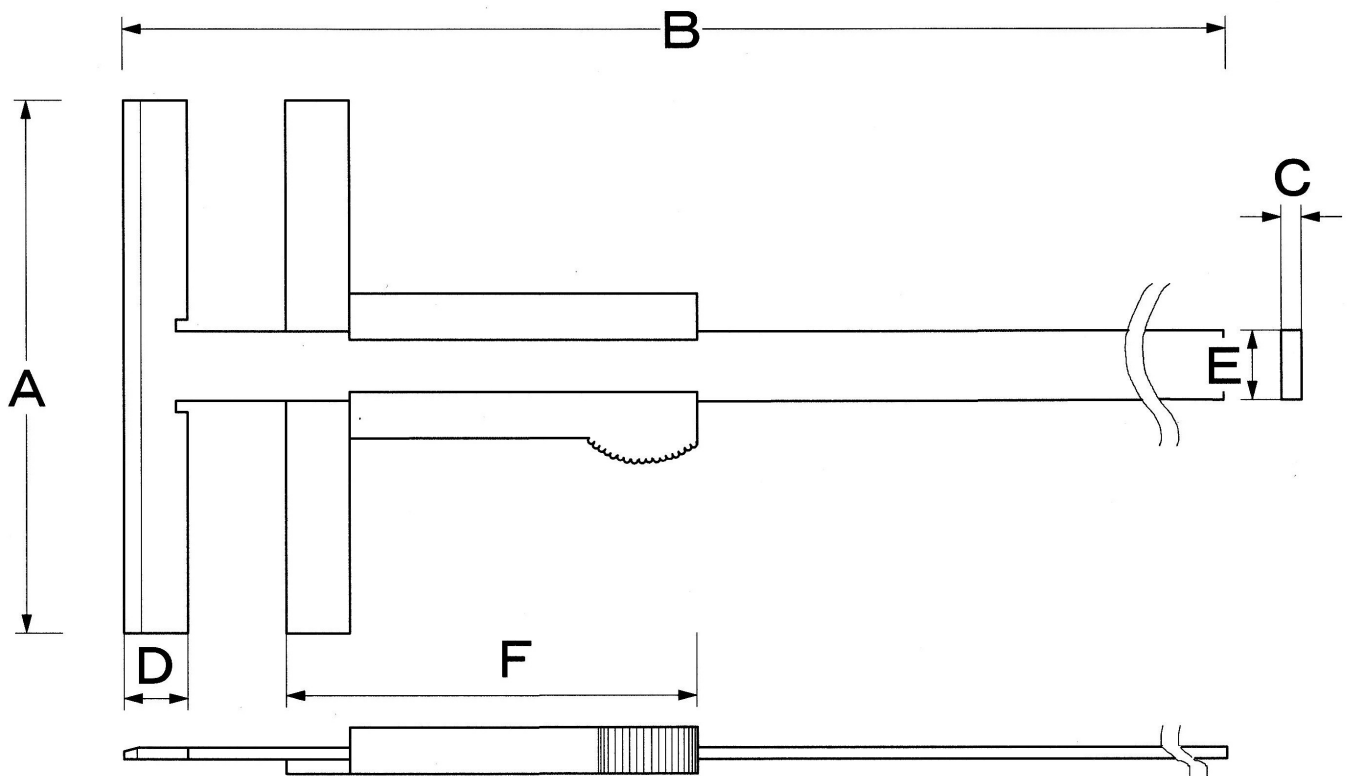

# ケガキゲージ

ケガキゲージ各寸法

単位 mm

	A	B	C	D	E	F
K-15	92	248	3.5	11	11	71
K-20	92	302	3.5	11	11	71
K-30	92	397	3.5	11	11	71
K-60	118	745	4.0	16	17	80
K-100	148	1125	5.0	17	19	93