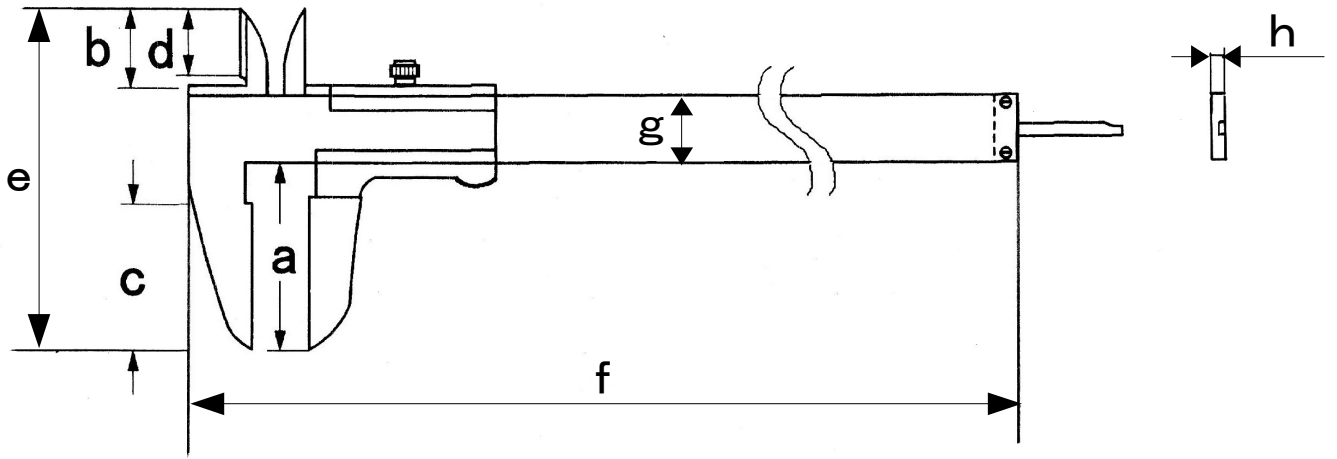

M型ノギス

最大測定長	a	b	c	d	e	f	g	h
3寸	40	16	25以上	10以上	76	173	16	3
5寸	40	16	25以上	10以上	76	230	16	3