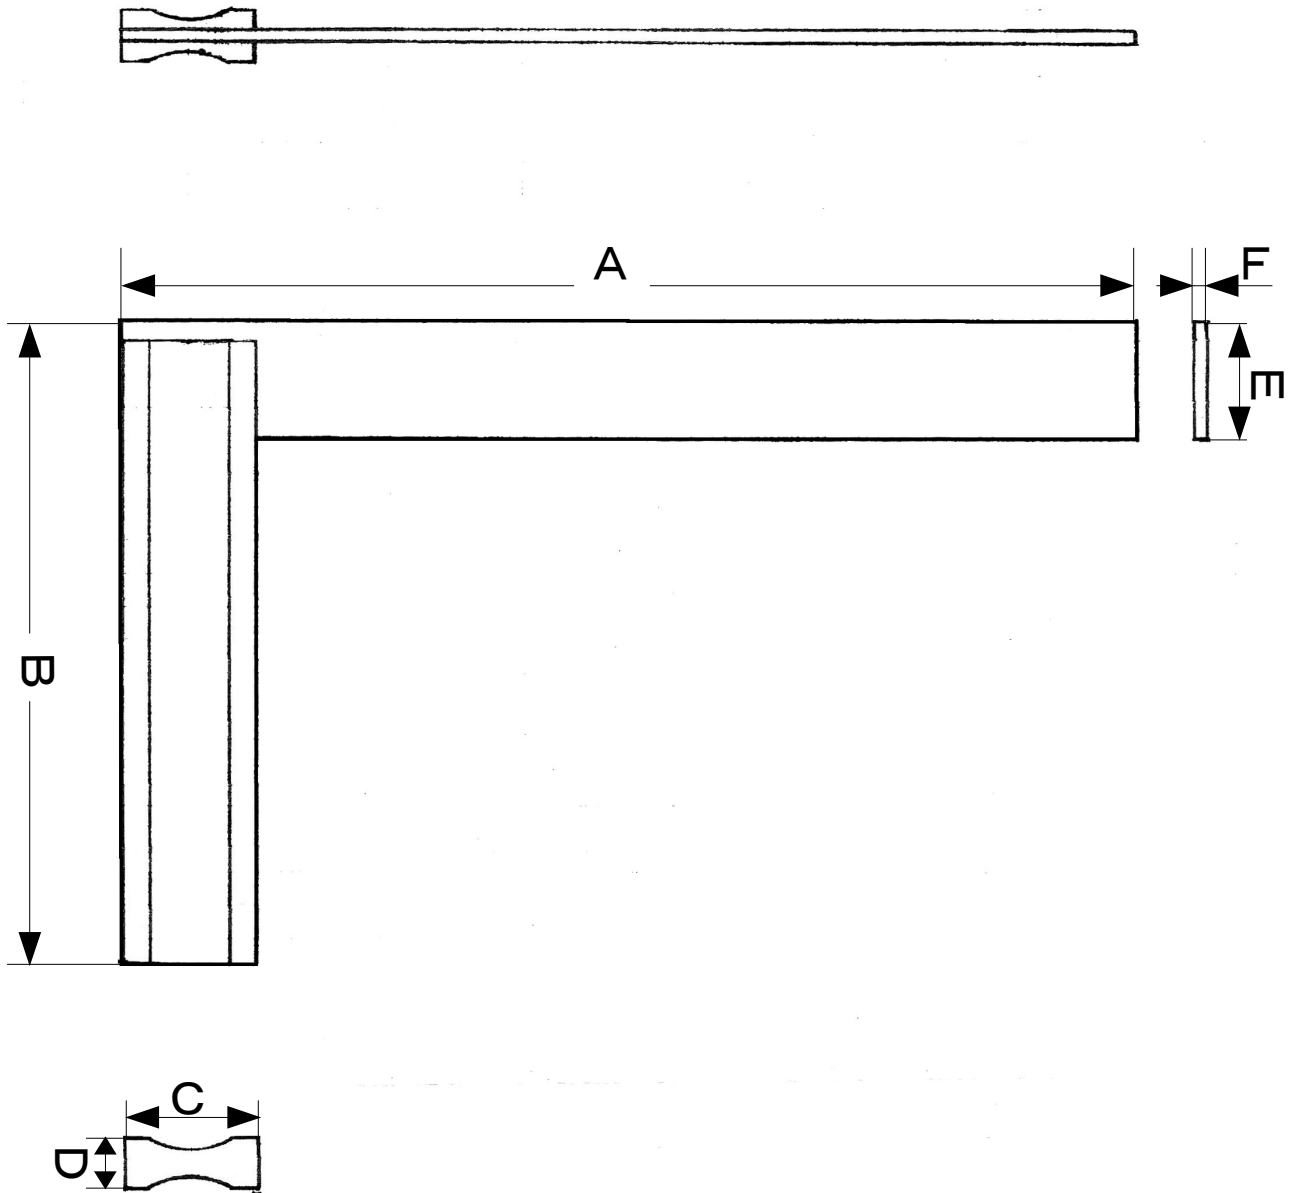

ステンレス目盛付

材質 SUS420J2

品番	サイズmm	A	B	C	D	E	F	重さ(g)
SM-5	50	52	40	17	8	15	1.8	44
SM-7	70	72	56	17	8	15	1.8	60
SM-10	100	112	70	17	8	15	1.8	80
SM-12	120	140	85	18.5	8	16.5	1.8	100
SM-15	150	170	100	20	8	18	1.8	140
SM-20	200	225	120	25	8	24.5	1.8	200
SM-25	250	275	145	29	10.5	29	2.2	420
SM-30	300	325	173	33	10.5	32	2.2	550

- 特徴
- ・ステンレス製品なのでサビにくい
 - ・軽くて使いやすい
 - ・角度が正確(JIS2級保証)